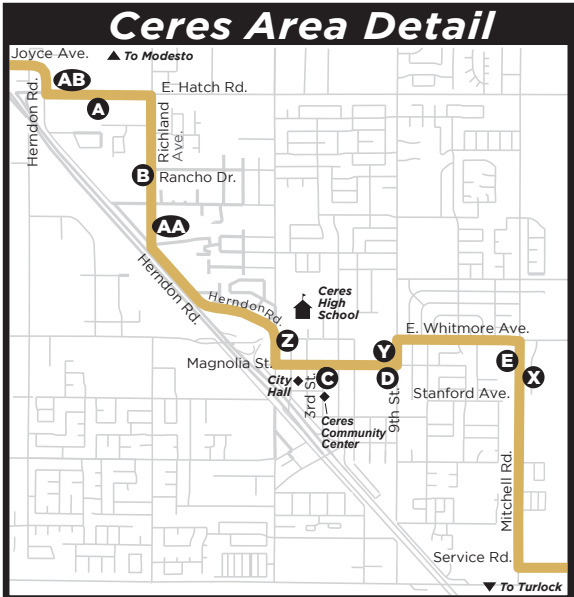

15

- ### Legend | Leyenda
- A** Timepoint
See schedule for the time the bus departs from this point
*Punto de tiempo
Ver horario para la hora a la que sale el autobús desde este punto*
 - Buses travel both directions unless otherwise indicated
Los autobuses viajan en ambas direcciones a menos que se indique lo contrario
 - Regular Bus Route
Ruta regular de autobuses
 - Stops along the route
Paradas a lo largo de la ruta
 - School / Colegio
 - College / Colegia
 - Places of Interest / Lugares de interés
 - TC** Major Transfer Center
You can transfer to many different routes at this location
*Centro de Transferencias
Principal Puede transferirse a muchas rutas diferentes en esta ubicación*