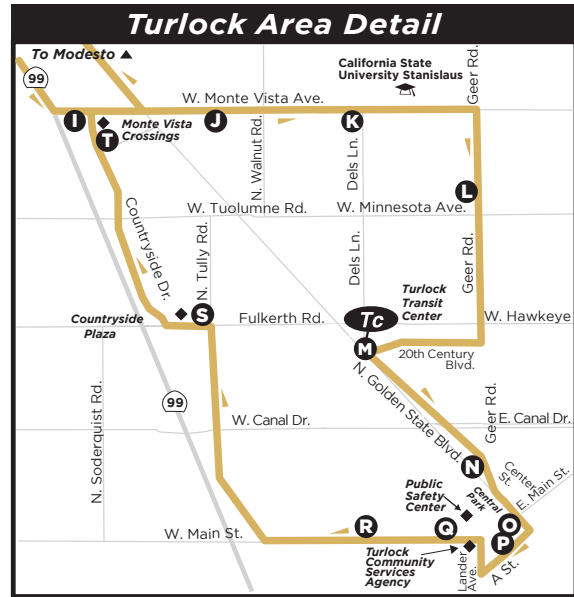

15

- ### Legend | Leyenda
- A** Timepoint
See schedule for the time the bus departs from this point
*Punto de tiempo
Ver horario para la hora a la que sale el autobús desde este punto*
 - Buses travel both directions unless otherwise indicated
Los autobuses viajan en ambas direcciones a menos que se indique lo contrario
 - Regular Bus Route
Ruta regular de autobuses
 - Stops along the route
Paradas a lo largo de la ruta
 - School / Colegio
 - College / Colegia
 - Places of Interest / Lugares de interés
 - TC** Major Transfer Center
You can transfer to many different routes at this location
*Centro de Transferencias
Principal Puede transferirse a muchas rutas diferentes en esta ubicación*