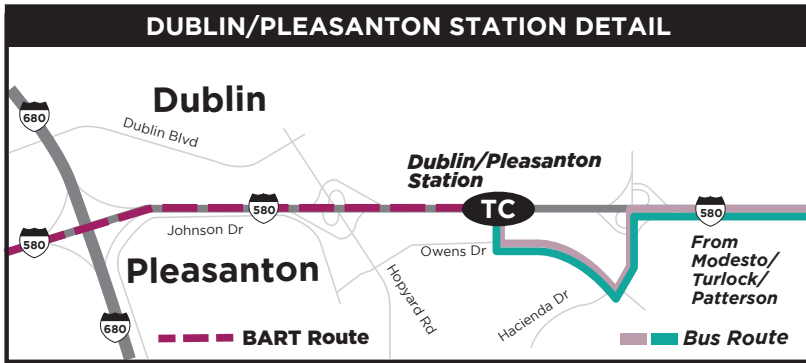

BART - MODESTO

Legend | Leyenda

- A** Timepoint
See schedule for the time the bus departs from this point
*Punto de tiempo
Ver horario para la hora a la que sale el autobús desde este punto*
- Regular Bus Route
Ruta regular de autobuses
- School / Colegio
- College / Colegio
- Places of Interest | Lugares de interés
- TC** Major Transfer Center
You can transfer to many different routes at this location
*Centro de Transferencias
Principal Puede transferirse a muchas rutas diferentes en esta ubicación*