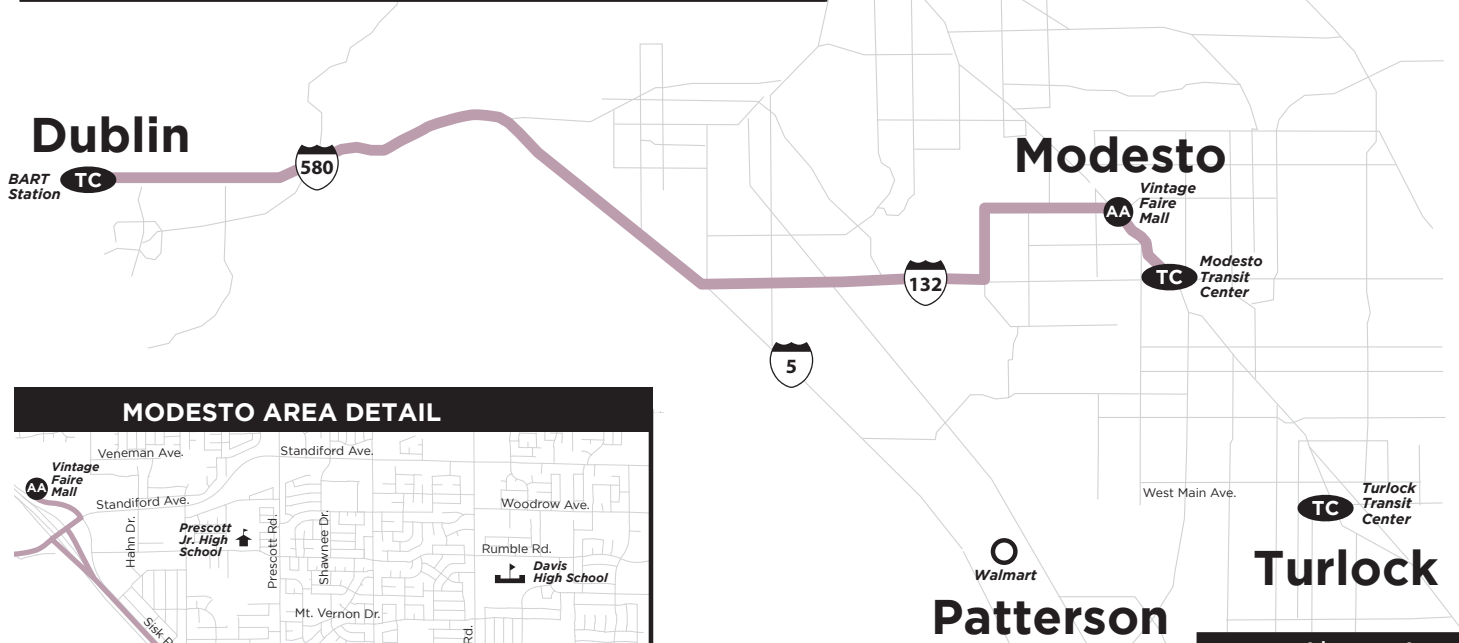

BART - MODESTO

Legend | Leyenda

- A** Timepoint
See schedule for the time the bus departs from this point
*Punto de tiempo
Ver horario para la hora a la que sale el autobús desde este punto*
- Regular Bus Route
Ruta regular de autobuses
- School / Colegio
- College / Colegio
- Places of Interest | Lugares de interés
- TC** Major Transfer Center
You can transfer to many different routes at this location
*Centro de Transferencias
Principal Puede transferirse a muchas rutas diferentes en esta ubicación*