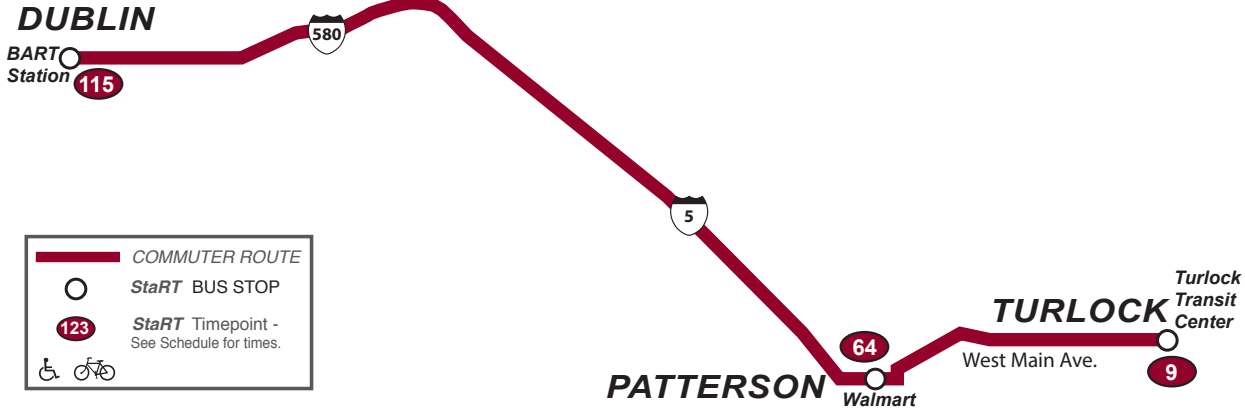

Commuter Service (Servicio para Viajeros) (Turlock / Patterson / Dublin BART Station)
Map & Weekday Only Schedule (Mapa y Horario de la semana solamente)

StaRT Commuter is a spacious, air-conditioned, modern bus transporting commuters bright and early from Turlock and Patterson directly to the Dublin/Pleasanton BART station. Featuring WiFi, comfortable chairs, extra leg room, USB ports, and affordable monthly passes, the **StaRT Commuter** is the way to work for Stanislaus Commuters!

StaRT Commuter es un autobús espacioso, con aire acondicionado y moderno, que transporta a los pasajeros desde Turlock y Patterson hasta la estación Dublin / Pleasanton BART. Con WiFi, cómodas sillas, espacio para piernas extra, puertos USB y pases mensuales asequibles, el **StaRT Commuter** es la forma de trabajar para los viajeros de Stanislaus!

Dublin » Patterson » Turlock

115 Dublin - Iron Horse Pkwy. (BART Station)	4:25 pm
64 Patterson - Ward Ave & W. Las Palmas Ave. (Walmart)	5:55 pm
9 Turlock - Golden State Blvd. & Dels Ln. (Transit Center)	6:25 pm

Storer Transit Systems, 1216 Doker Dr., Modesto (Mastercard & VISA accepted at this location)

Times shown in BOLD are P.M. (Los tiempos mostrados en color mas oscuro son P.M.)